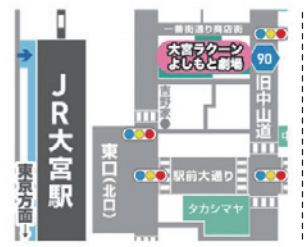

大宮
ラクーンよしもと劇場
公演スケジュール

休日はネタを楽しもう！大宮寄席公演のご案内

大宮ラクーン
よしもと寄席

その昔 12:30～13:30 前売¥2,700 当日¥3,200
 その忒 14:30～15:30 【学生割】中学生以下¥1,800 / 高校生以上¥2,000(要学生証)
 ※開場は15分前 ※6/22(土)は通常と公演時間が異なります。(その昔 12:00～13:00 / その忒 14:00～15:00)

※出演者は変更になる場合がございます。最新の出演者情報はHPをご確認ください。

大宮ラクーンよしもと劇場
〒330-0802 埼玉県さいたま市大宮区宮町 1-60
大宮ラクーン 6F (JR大宮駅東口より徒歩1分)

公式HP X(旧Twitter) Instagram YouTube

チケット

WEBで購入(前売のみ) **FANY Ticket**

配信チケットを購入 **FANY Online Ticket**